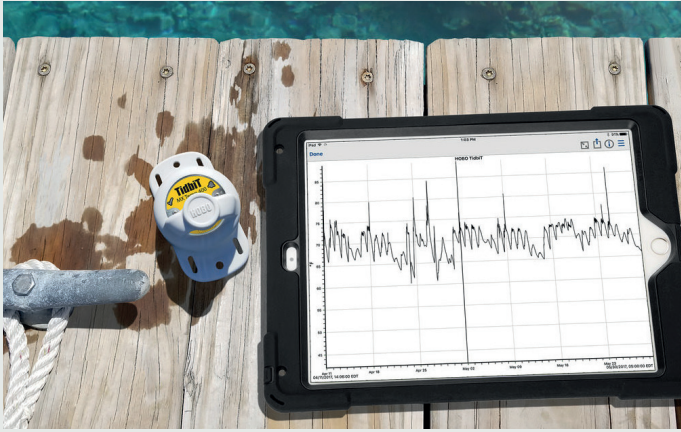

DATA LOGGER HOBO SERIE MX2200

Los nuevos Data-Loggers de la serie HOBO MX2200 Pendant y Tidbit diseñados con tecnología inalámbrica Bluetooth, facilitan la configuración y descarga de datos directamente a su dispositivo móvil, además, cuentan con una carcasa resistente, memoria expandida y modelos de temperatura y temperatura / luz, estos registradores son ideales para operar en arroyos, lagos, océanos y suelos.